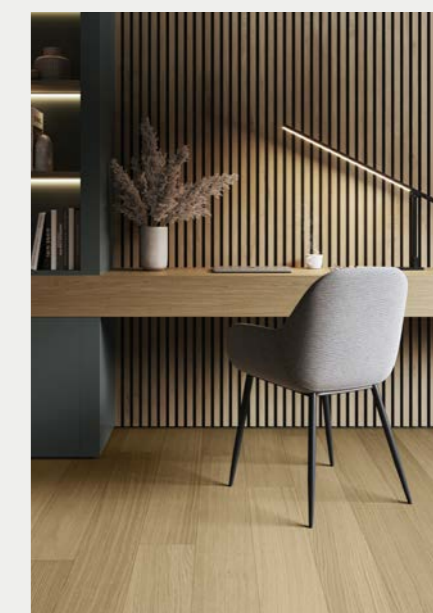

WHAT YOU SEE IS WHAT YOU GET

Een afgewerkt oppervlak en een vlot beschikbare collectie aan panelen, vellen en kantenbanden: Shinnoki is op alle vlakken een uiterst praktische keuze voor jouw interieur. Je kan bepaalde looks ook combineren met Parky vloeren of Astrata slats en coustics, wat je een totaaloplossing biedt voor jouw droomproject.

Simpel gesteld: Shinnoki brengt het beste in hout naar boven.