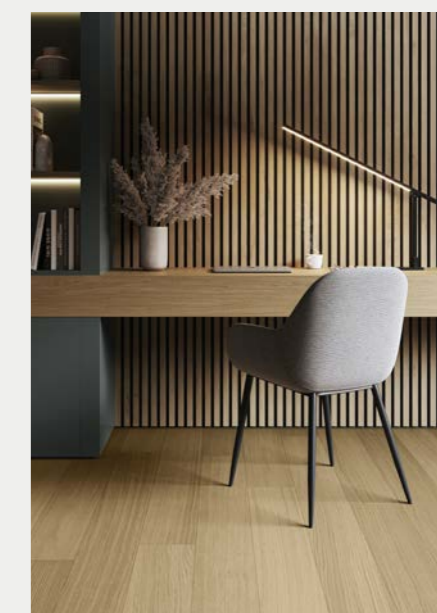

WHAT YOU SEE IS WHAT YOU GET

Een afgewerkt oppervlak en een vlot beschikbare collectie aan panelen, vellen en kantenbanden: Shinnoki is op alle vlakken een uiterst praktische keuze voor jouw interieur. Je kan bepaalde looks ook combineren met Parky vloeren of Astrata slats en coustics, wat je een totaaloplossing biedt voor jouw droomproject.

Simpel gesteld: Shinnoki brengt het beste in hout naar boven.