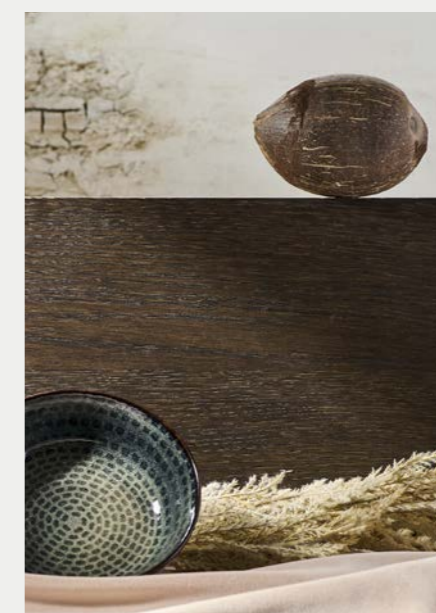

EEN LOOK NAAR IEDERS SMAAK

Shinnoki omvat een gecureerde collectie hedendaags klassieke tinten die perfect aansluiten bij de stijl en het kleurenpalet van jouw project.